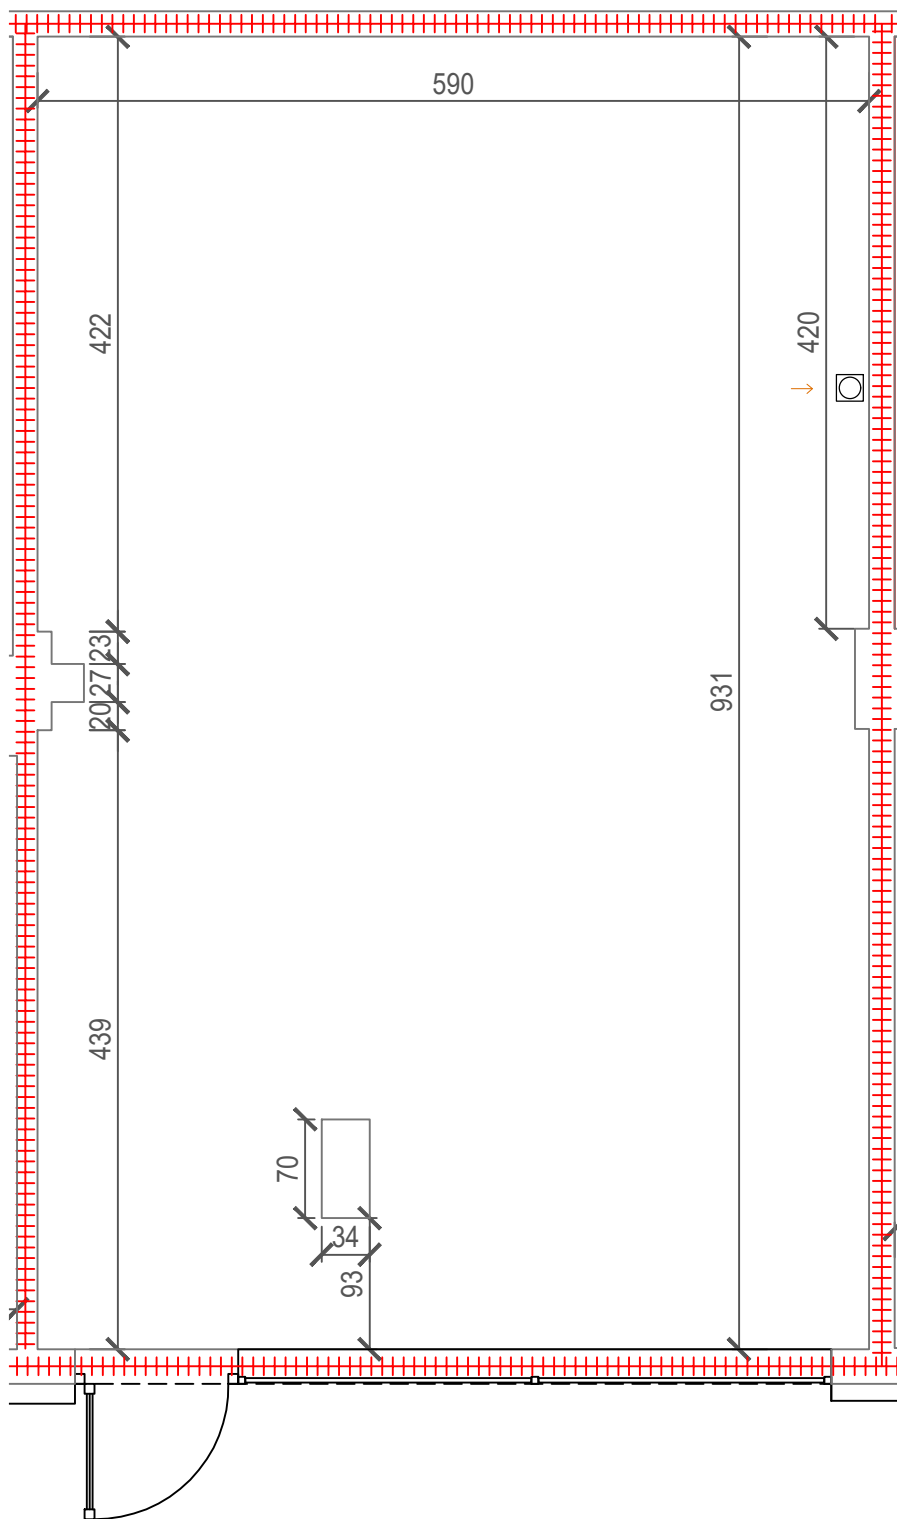

osiedle OGRODY WŁOCHY

Nr budynku	2	Nr lokalu	714
Piętro	parter		
Powierzchnia użytkowa lokalu wg PN-ISO 9836:1997	54.49m <sup>2</sup>		

ul. Pola Karolińskie 2

S-PROPERTY SP. Z O.O. SP.K.  
ul. Elektoralna 24/60, 00-892 Warszawa  
Adres do korespondencji:  
ul. Chrościckiego 87/1, 02-414 Warszawa