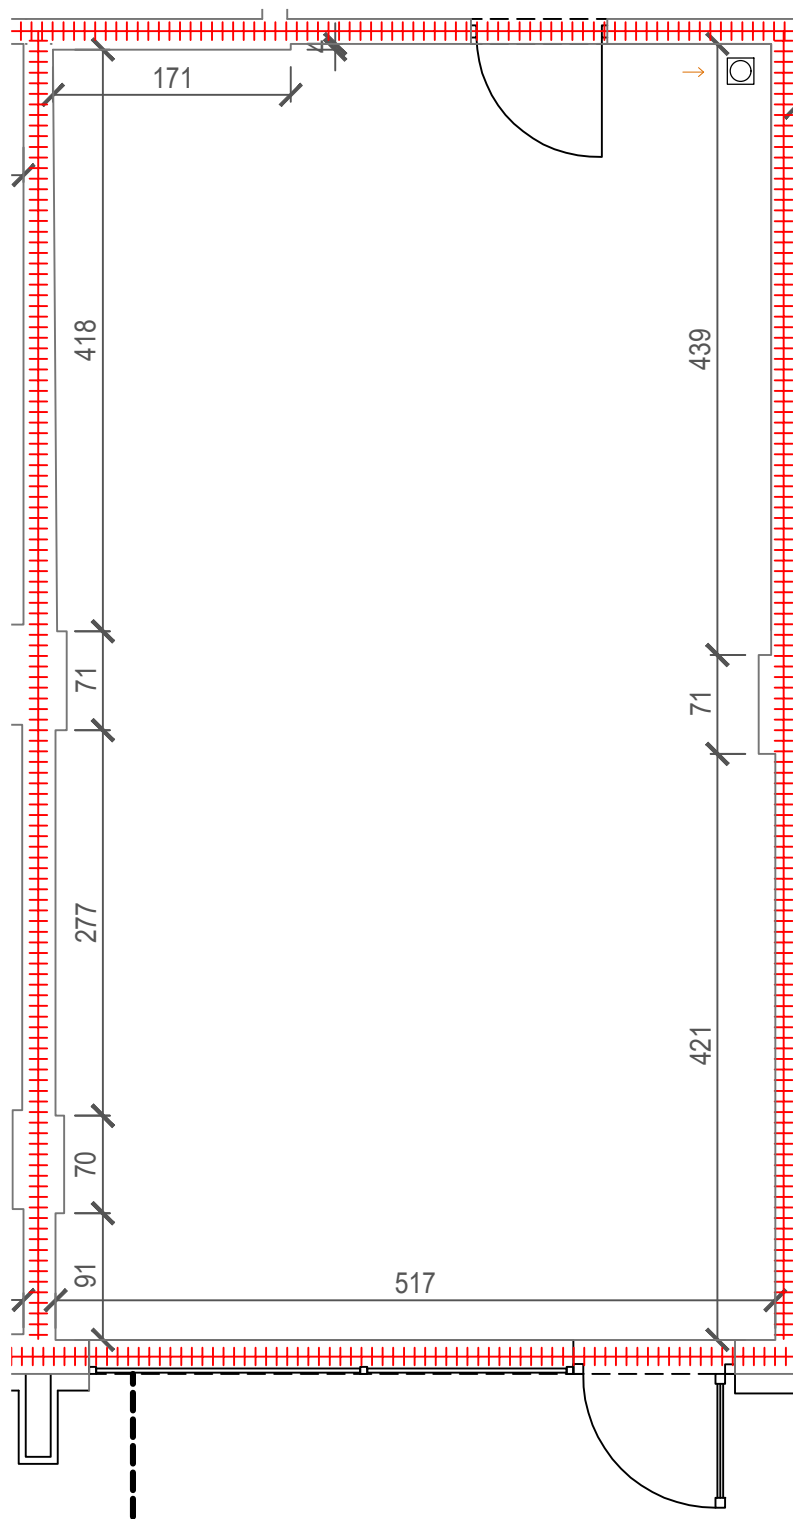

osiedle OGRODY WŁOCHY

Nr budynku	2	Nr lokalu	713
Piętro	parter		
Powierzchnia użytkowa lokalu wg PN-ISO 9836:1997	47.77m <sup>2</sup>		

ul. Pola Karolińskie 2

S-PROPERTY SP. Z O.O. SP.K.  
 ul. Elektoralna 24/60, 00-892 Warszawa  
 Adres do korespondencji:  
 ul. Chrościckiego 87/1, 02-414 Warszawa