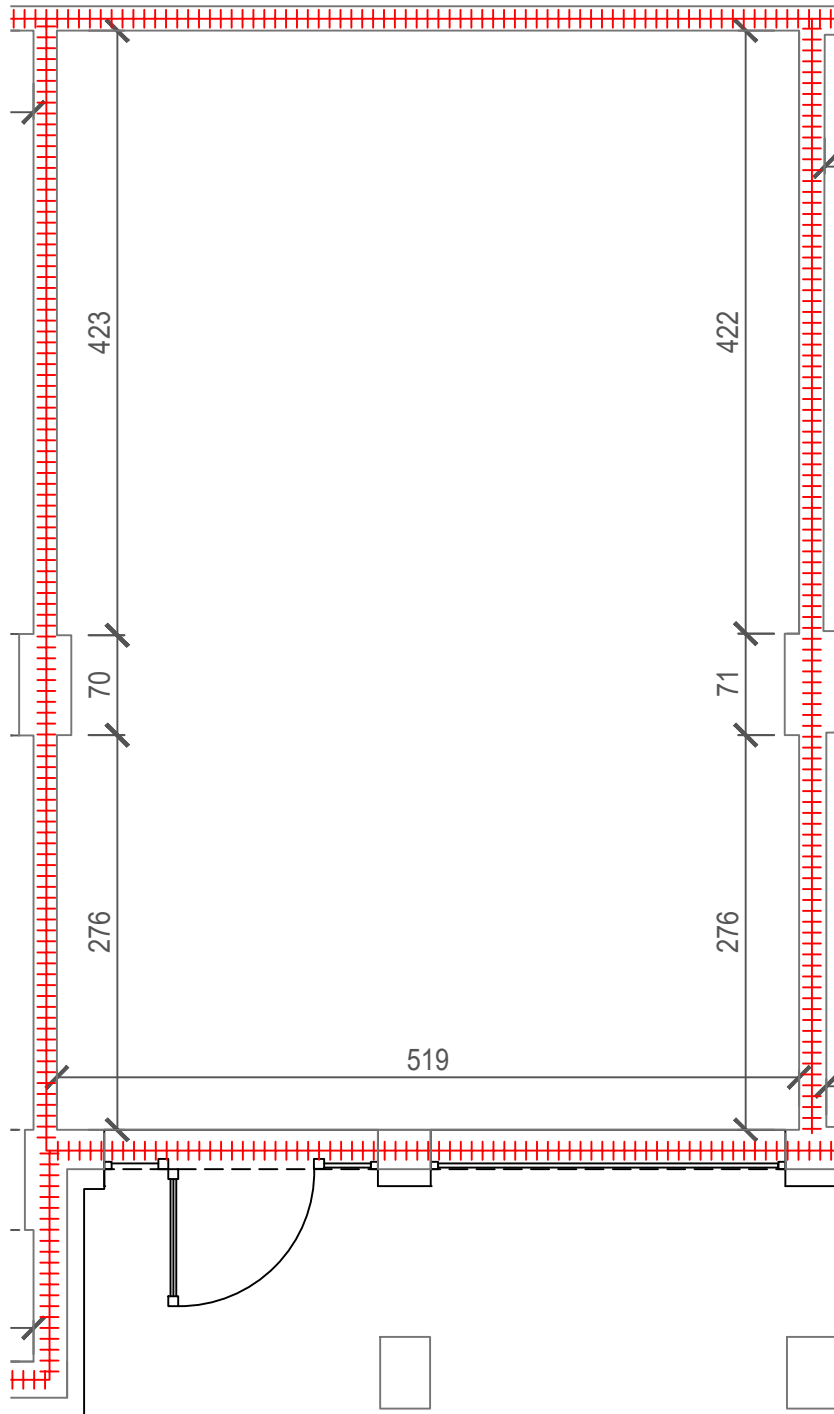

osiedle OGRODY WŁOCHY

Nr budynku	2	Nr lokalu	711
Piętro	parter		
Powierzchnia użytkowa lokalu wg PN-ISO 9836:1997	39.77 m <sup>2</sup>		

ul. Pola Karolińskie 2

S-PROPERTY SP. Z O.O. SP.K.  
 ul. Elektoralna 24/60, 00-892 Warszawa  
 Adres do korespondencji:  
 ul. Chrościckiego 87/1, 02-414 Warszawa