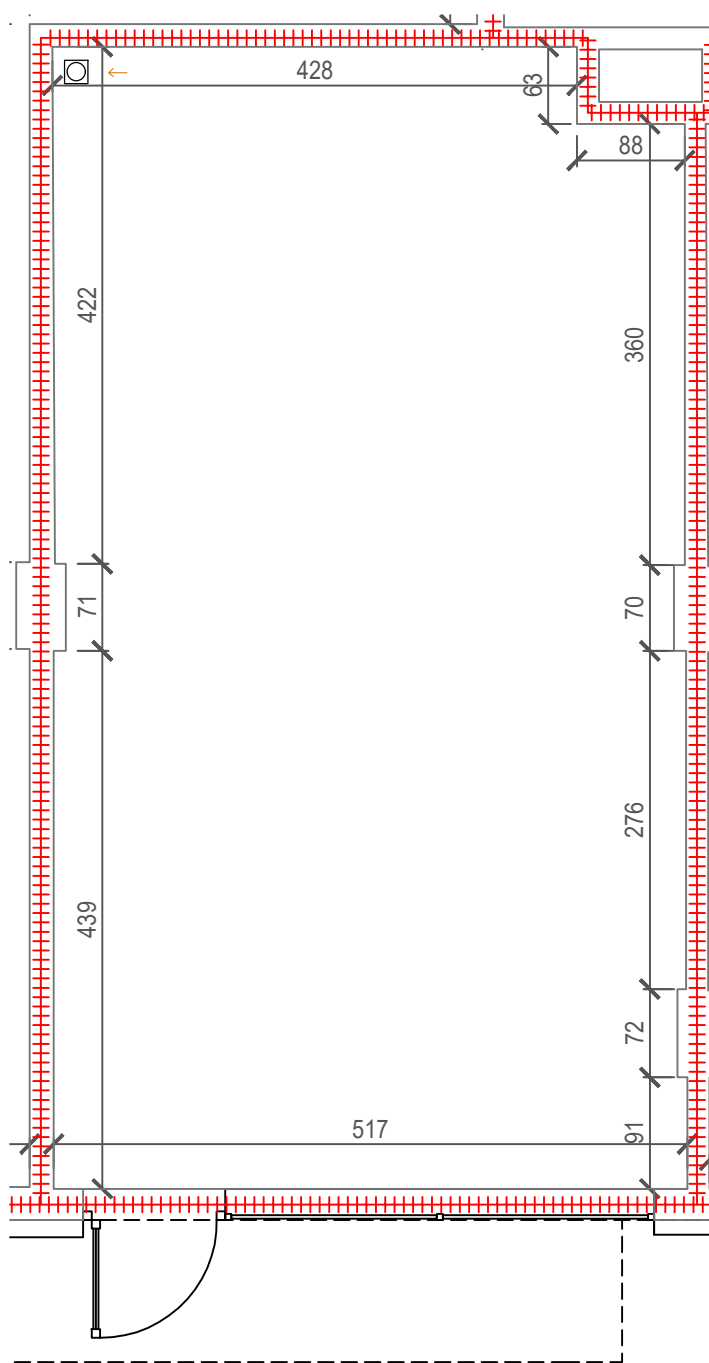

osiedle OGRODY WŁOCHY

Nr budynku	2	Nr lokalu	709
Piętro	parter		
Powierzchnia użytkowa lokalu wg PN-ISO 9836:1997	47.31m ²		

ul. Pola Karolińskie 2

S-PROPERTY SP. Z O.O. SP.K.
ul. Elekoralna 24/60, 00-892 Warszawa
Adres do korespondencji:
ul. Chrościckiego 87/1, 02-414 Warszawa